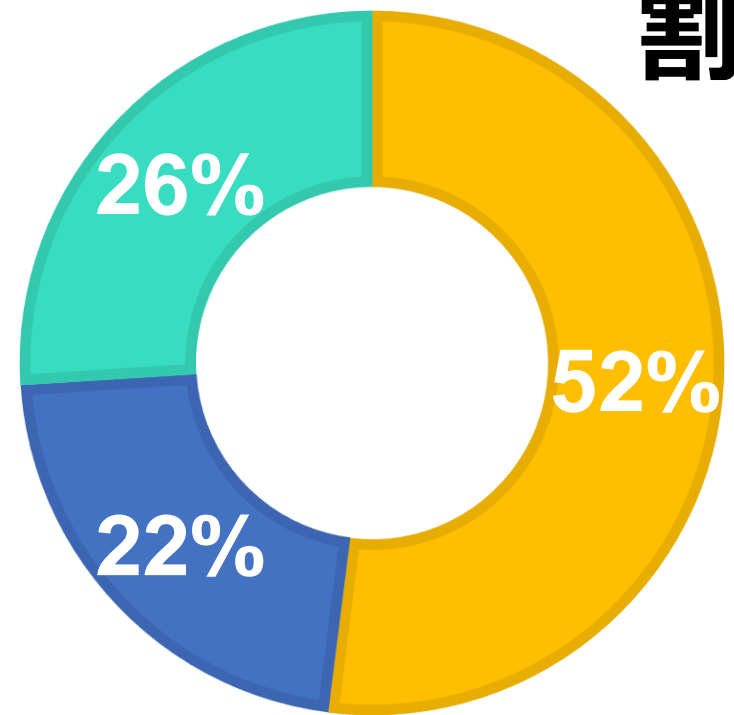

株式会社

不二工機

1. **1** 世界シェア60%!!世界トップメーカー
   世界中の人々の『快適』を支えています。
2. **2** 世界7カ国展開のグローバルメーカー
   7カ国15工場、3カ国6オフィスを展開
3. **3** 本社は「東京都」
   最寄り駅は自由ヶ丘駅！東京で『設計開発』に携われます！

【従業員数】

国内：600名
グローバル：5500名

【売上高】

国内：447億円

会社の特徴

冷凍・空調機器の
「自動制御機器」の開発・製造・販売

世界15工場！

- 日本 ※主要6工場
- メキシコ
- 中国 ※2工場
- 台湾
- 韓国 ※3工場
- タイ
- チェコ

平均勤続年数『15.3年』！

割合

■ 技術 ■ 営業 ■ 管理

●お問い合わせ先●

株式会社不二工機 人事部

Tel:03-3702-5240

Mail: saiyo@fujikoki.co.jp

【採用HP】

【マイナビ2027】