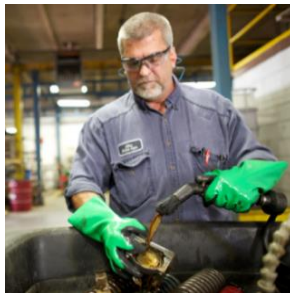

その手に勇気を。

<国内シェアNo.1 手袋専門メーカー>

手袋専門メーカー

家庭・産業用を中心に
手袋の種類は1500以上
多彩な手袋を提供

一貫した生産体制

研究開発から製造
販売まで自社で行い
成長を続ける

グローバル展開

品質の良い手袋は、
海外でも広くユーザに
支持されている

高い技術力

“人の真似をしない”
をモットーに
こだわりの商品を

<採用サイト>

ショーワグローブでは、長年にわたって培われた実績と、
時代を先取りするアクティブなチャレンジ精神で、
お客様の視点と独自の品質基準により
新しい価値ある高品質な手袋を、提供し続けています。
当日は、皆様とお会いできることを楽しみにしています。